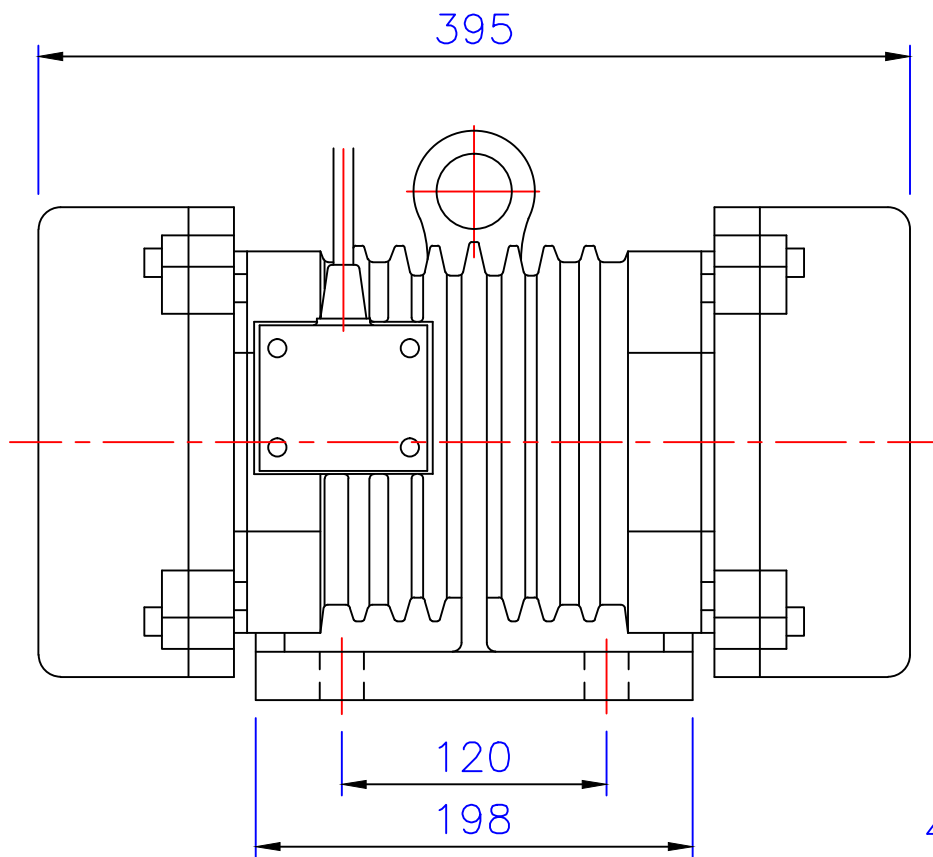

機 型	V8-21A	
馬 力	1/4HP	
極 數	8P	
振 頻	60Hz	850vpm
	50Hz	720vpm
振動力	300 Kg	
機 體	FCD-45	
重 量	49 kg	

版權
所有

東莞豪鑫機電有限公司
DONG GUAN HOU SIN CO.,LTD.
Tel:86-769-81568855
Fax:86-769-81568858
Http://www.housinmotor.com

1/4HP振動馬達

圖 號	V8-21A	繪 圖	肖飞平
版 本	第一版	審 核	曾德波
修訂日期	2014-6-7	核 准	