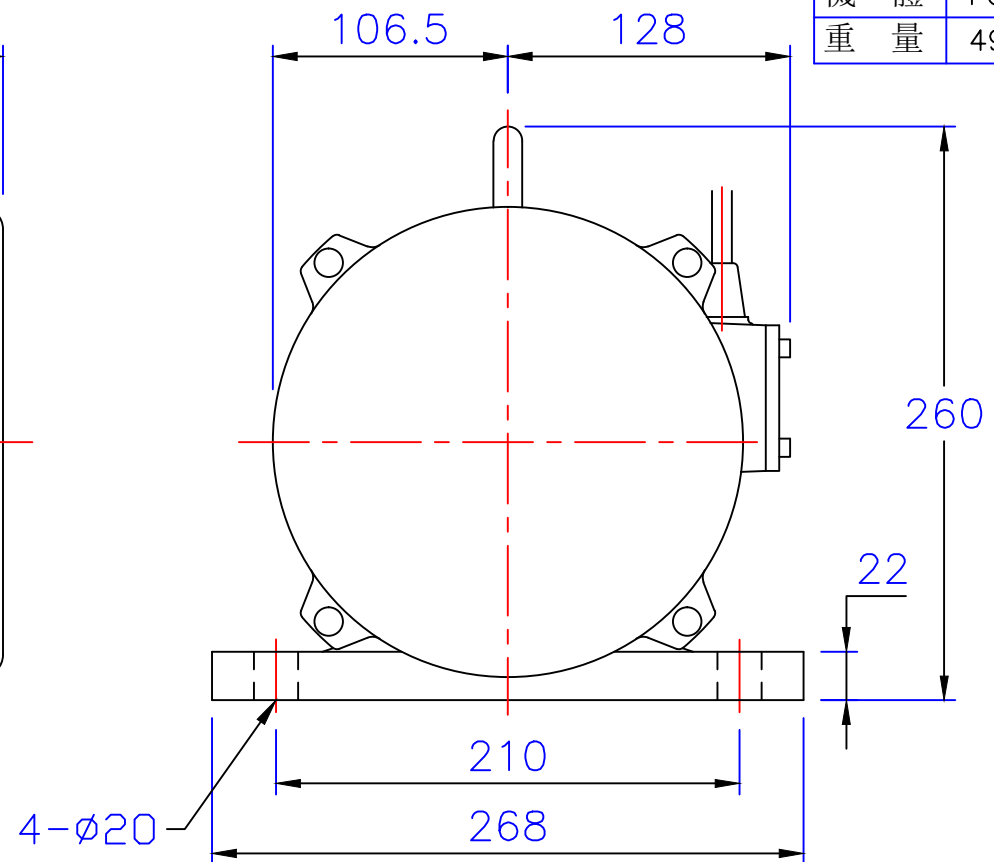

機 型	V8-21A	
馬 力	1/4HP	
極 數	8P	
振 頻	60Hz	850vpm
	50Hz	720vpm
振動力	300 Kg	
機 體	FCD-45	
重 量	49 kg	

版權
所有

東莞豪鑫機電有限公司
DONG GUAN HOU SIN CO.,LTD.
Tel:86-769-81568855
Fax:86-769-81568858
Http://www.housinmotor.com

1/4HP振動馬達

圖 號	V8-21A	繪 圖	肖飞平
版 本	第一版	審 核	曾德波
修訂日期	2014-6-7	核 准	