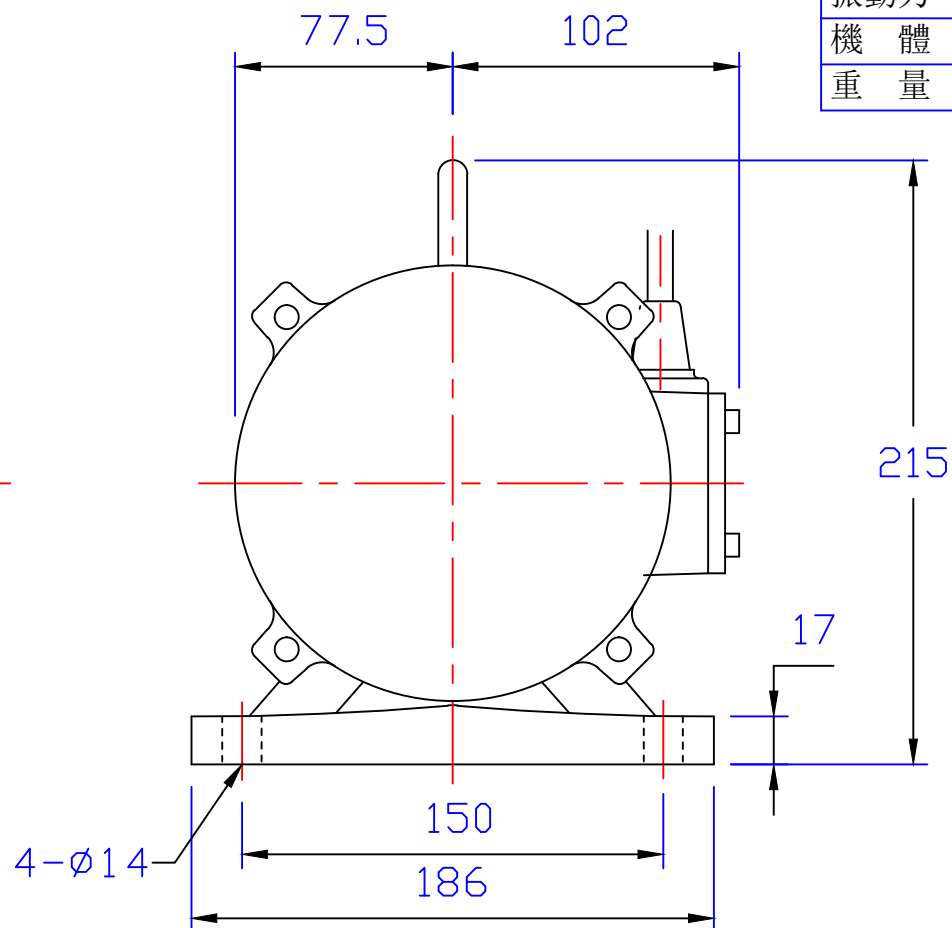

機 型	V4-15A
馬 力	1/6HP
極 數	4P
振 頻	60Hz 1720vpm 50Hz 1450vpm
振動力	250 Kg
機 體	FCD-45
重 量	19 kg

版權  
所有

東莞豪鑫機電有限公司  
DONG GUAN HOU SIN CO.,LTD.  
Tel:86-769-81568855  
Fax:86-769-81568858  
Http://www.housinmotor.com

### 1/6HP振動馬達

圖 號	V4-15A	繪 圖	肖飞平
版 本	第一版	審 核	曾德波
修訂日期	2014-7-31	核 准	