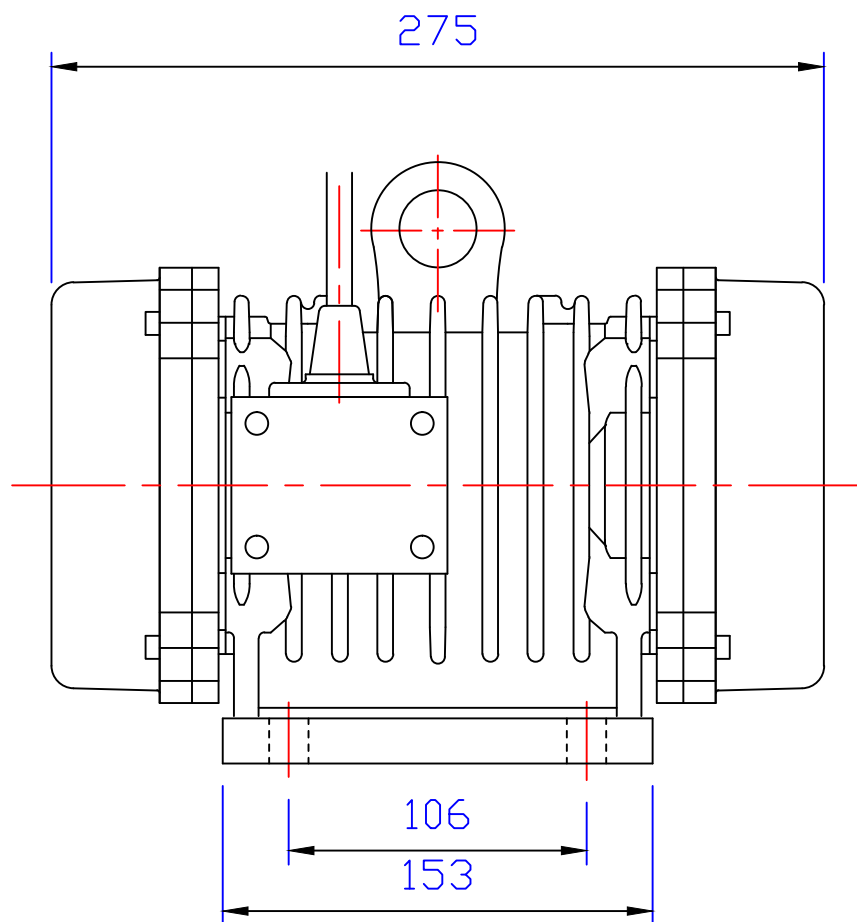

機 型	V4-15A
馬 力	1/6HP
極 數	4P
振 頻	60Hz 1720vpm 50Hz 1450vpm
振動力	250 Kg
機 體	FCD-45
重 量	19 kg

版權  
所有

東莞豪鑫機電有限公司  
DONG GUAN HOU SIN CO.,LTD.  
Tel:86-769-81568855  
Fax:86-769-81568858  
Http://www.housinmotor.com

### 1/6HP振動馬達

圖 號	V4-15A	繪 圖	肖飞平
版 本	第一版	審 核	曾德波
修訂日期	2014-7-31	核 准	