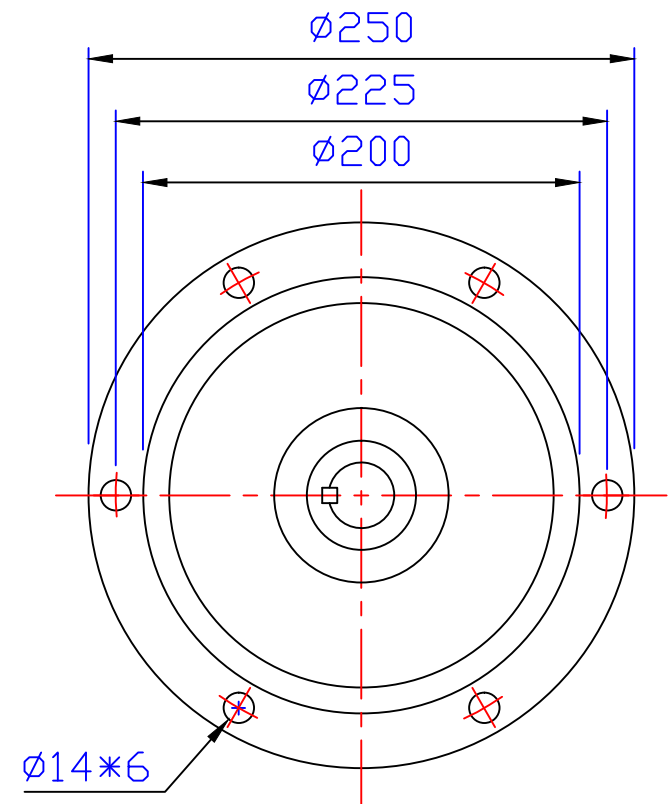

出力轴
Output Shaft

版權
所有

東莞豪鑫機電有限公司
DONG GUAN HOU SIN CO., LTD.
Tel: 86-769-81568855
Fax: 86-769-81568858
Http://www.housinmotor.com

1/4HP 立式齒輪減速馬達 (4P)

圖號	AMV230-200-101~180S	繪圖	肖飛平
版本	第二版	審核	
修訂日期	2014-8-6	比例	1:1