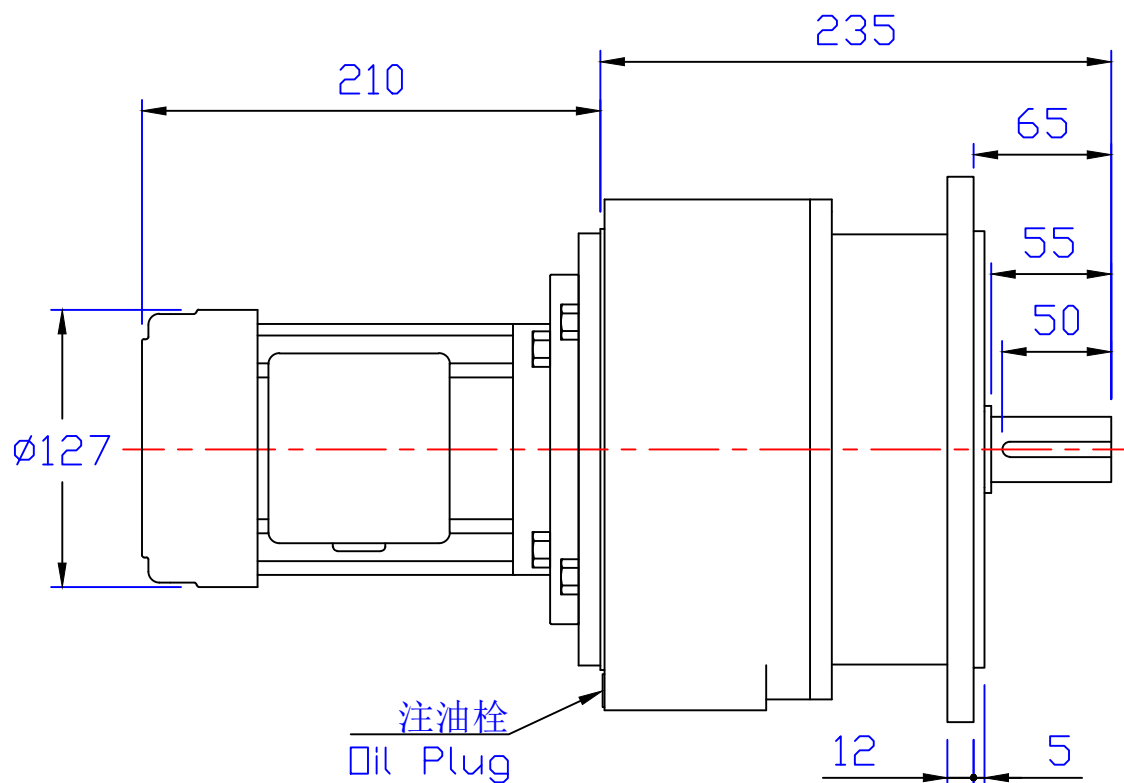

出力轴
Output Shaft

版權
所有

東莞豪鑫機電有限公司
DONG GUAN HOU SIN CO., LTD.
Tel: 86-769-81568855
Fax: 86-769-81568858
Http://www.housinmotor.com

1/4HP 立式齒輪減速馬達 (4P)

圖號	AMV230-200-101~180S	繪圖	肖飛平
版本	第二版	審核	
修訂日期	2014-8-6	比例	1:1