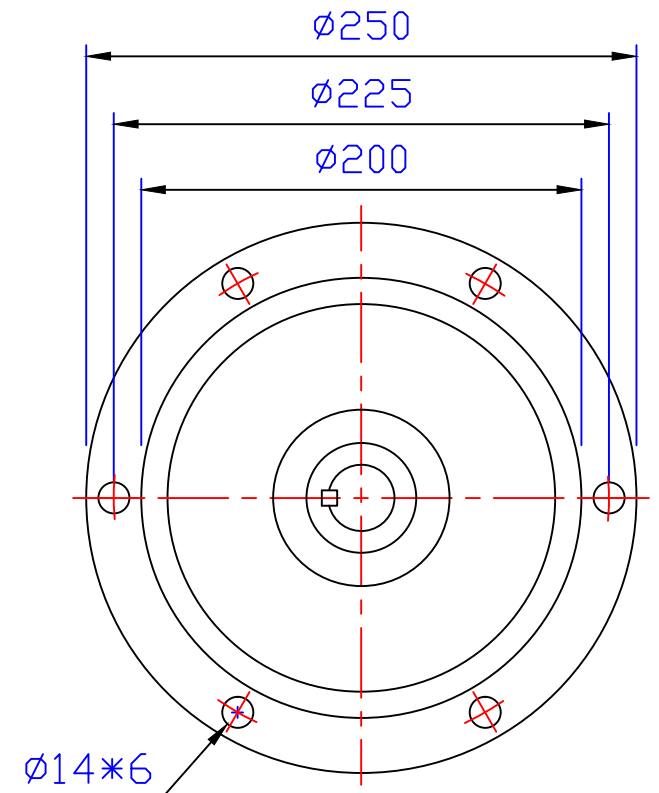

版权
所有

東莞豪鑫機電有限公司
DONG GUAN HOU SIN CO.,LTD.
Tel:86-769-81568855
Fax:86-769-81568858
Http://www.housinmotor.com

1HP臥式齒輪減速馬達(4P)

圖號	AMV230-750-31~60S	繪圖	肖飞平
版本	第二版	審核	
修订日期	2014-8-6	比例	1:1