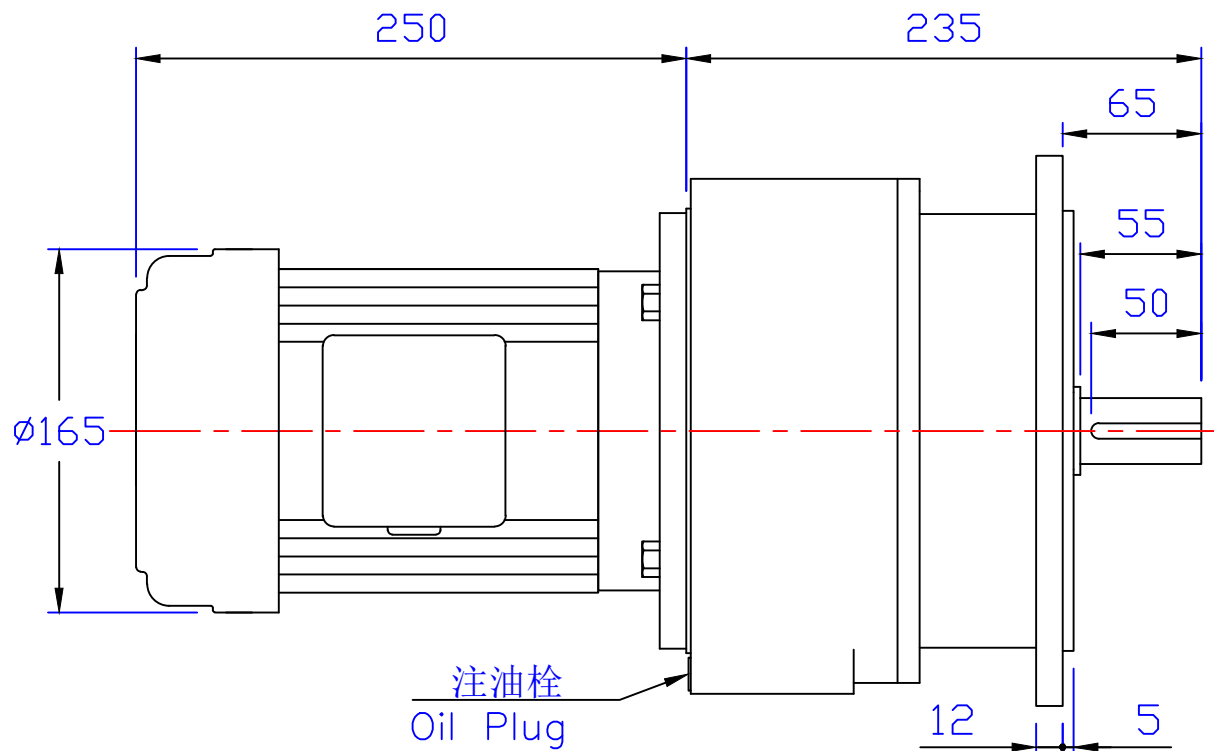

版权
所有

東莞豪鑫機電有限公司
DONG GUAN HOU SIN CO.,LTD.
Tel:86-769-81568855
Fax:86-769-81568858
Http://www.housinmotor.com

1HP臥式齒輪減速馬達(4P)

圖號	AMV230-750-31~60S	繪圖	肖飞平
版本	第二版	審核	
修订日期	2014-8-6	比例	1:1