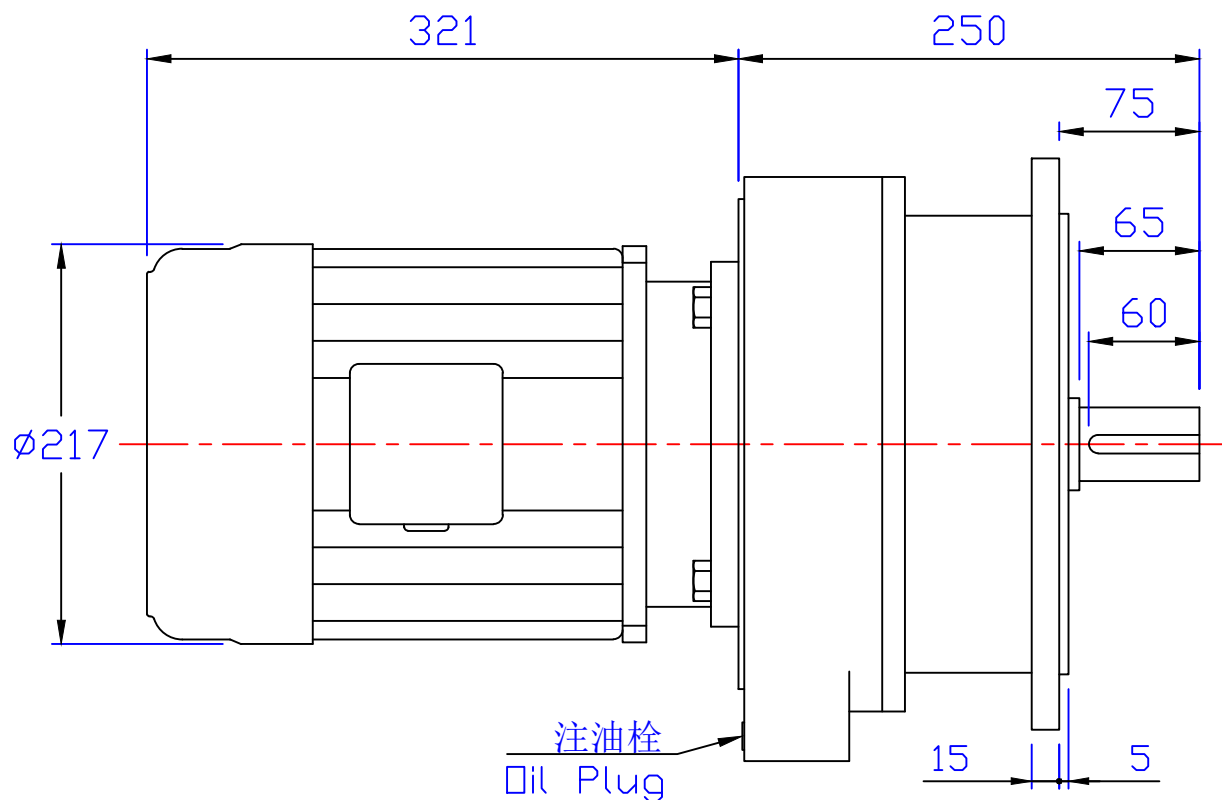

出力轴
Output Shaft

版权
所有

東莞豪鑫機電有限公司
DONG GUAN HOU SIN CO.,LTD.
Tel:86-769-81568855
Fax:86-769-81568858
Http://www.housinmotor.com

3HP立式齒輪減速馬達(4P)

圖號	AMV340-2200-11~30S	繪圖	肖飞平
版本	第二版	審核	
修订日期	2014-8-7	比例	1:1