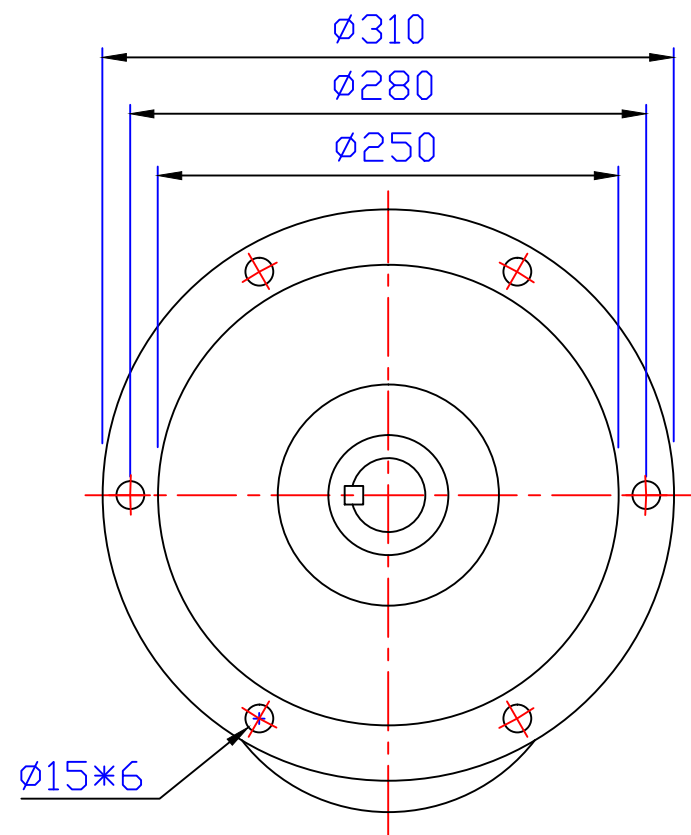

出力轴
Output Shaft

版权
所有

東莞豪鑫機電有限公司
DONG GUAN HOU SIN CO.,LTD.
Tel:86-769-81568855
Fax:86-769-81568858
Http://www.housinmotor.com

3HP立式齒輪減速馬達(4P)

圖號	AMV340-2200-11~30S	繪圖	肖飞平
版本	第二版	審核	
修订日期	2014-8-7	比例	1:1