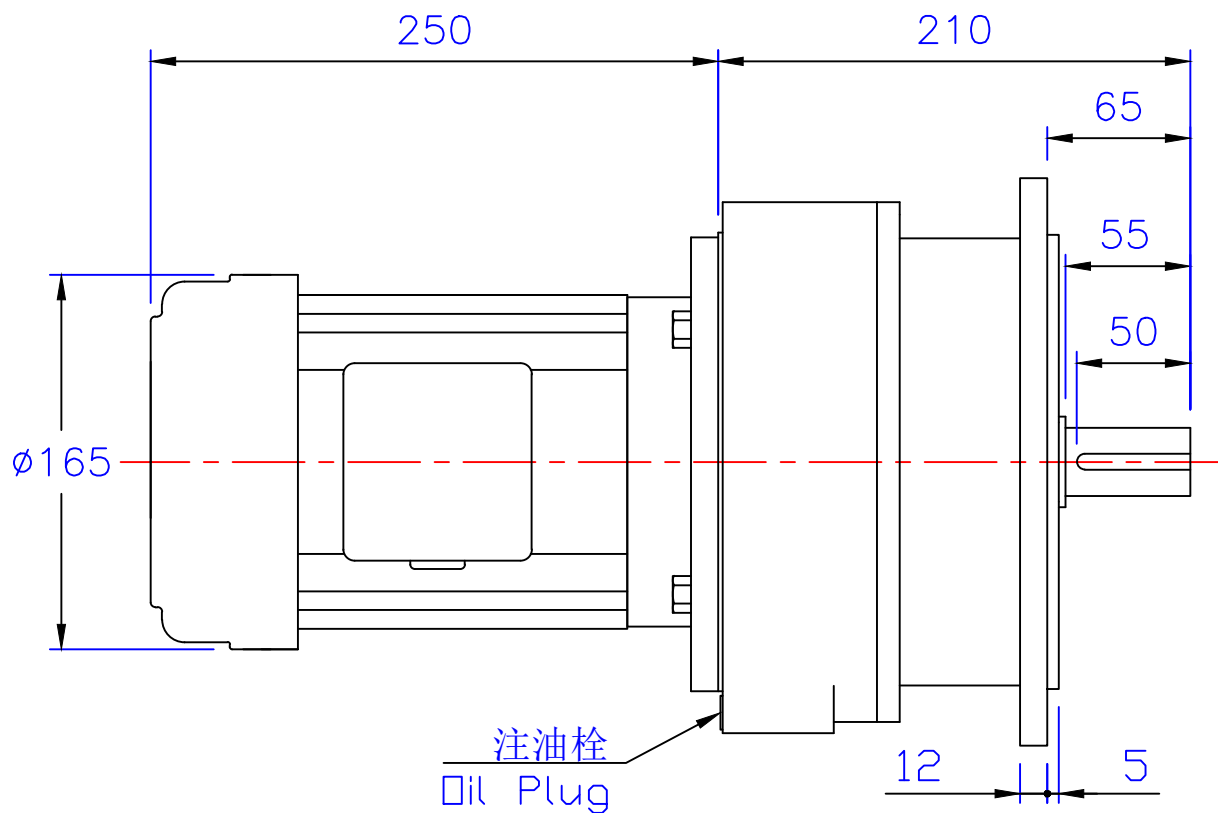

出力轴
Output Shaft

版權
所有

東莞豪鑫機電有限公司
DONG GUAN HOU SIN CO.,LTD.
Tel:86-769-81568855
Fax:86-769-81568858
Http://www.housinmotor.com

1HP立式齒輪減速馬達(4P)

圖號	AMV230-750-11~30S	繪圖	肖飞平
版本	第二版	審核	
修订日期	2015-8-6	比例	1:1