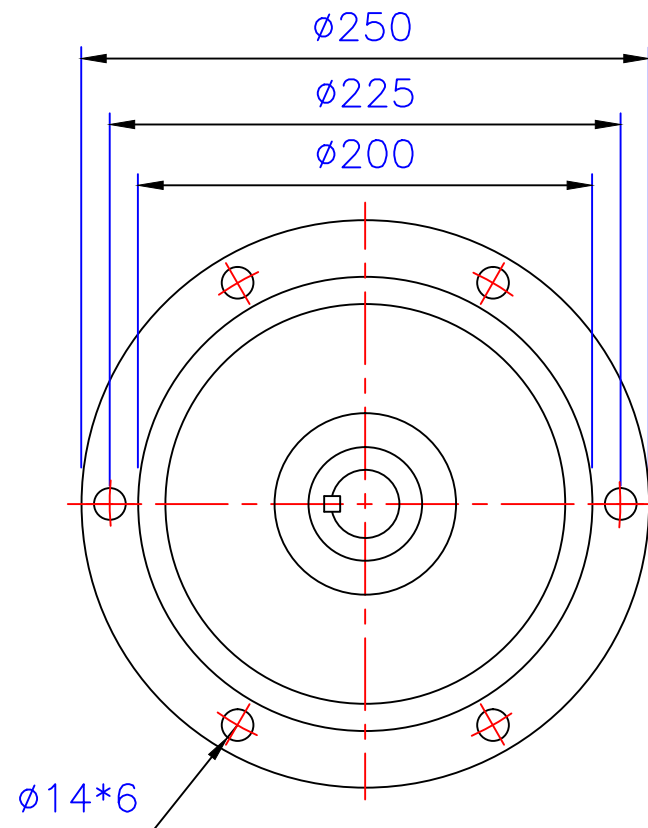

出力轴
Output Shaft

版權
所有

東莞豪鑫機電有限公司
DONG GUAN HOU SIN CO.,LTD.
Tel:86-769-81568855
Fax:86-769-81568858
Http://www.housinmotor.com

1HP立式齒輪減速馬達(4P)

圖號	AMV230-750-11~30S	繪圖	肖飞平
版本	第二版	審核	
修订日期	2015-8-6	比例	1:1