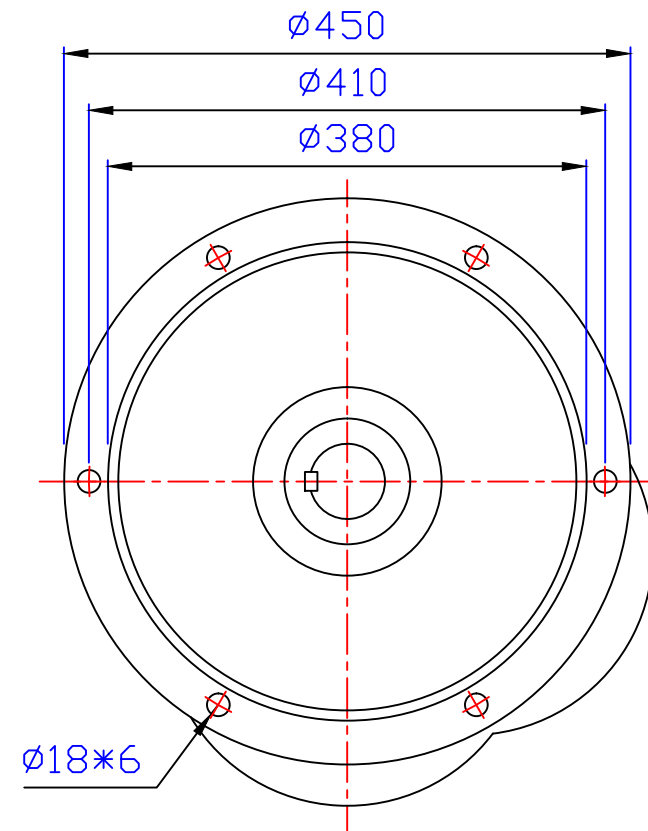

版权
所有

東莞豪鑫機電有限公司
DONG GUAN HOU SIN CO.,LTD.
Tel:86-769-81568855
Fax:86-769-81568858
Http://www.housinmotor.com

15HP立式齒輪減速馬達

圖號	AMV460-11000-4~10S	繪圖	肖飞平
版本	第二版	審核	
修订日期	2014-8-8	比例	1:1