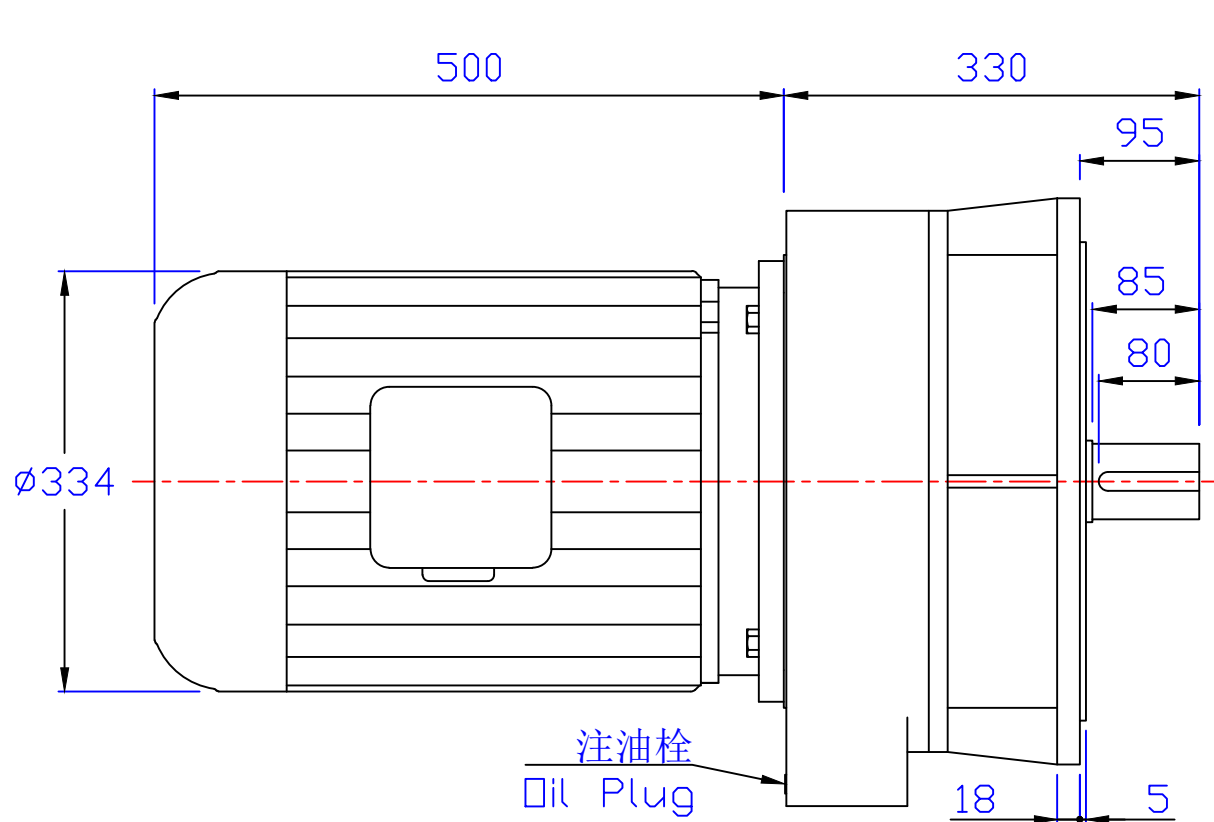

版权
所有

東莞豪鑫機電有限公司
DONG GUAN HOU SIN CO.,LTD.
Tel:86-769-81568855
Fax:86-769-81568858
Http://www.housinmotor.com

15HP立式齒輪減速馬達

圖號	AMV460-11000-4~10S	繪圖	肖飞平
版本	第二版	審核	
修订日期	2014-8-8	比例	1:1