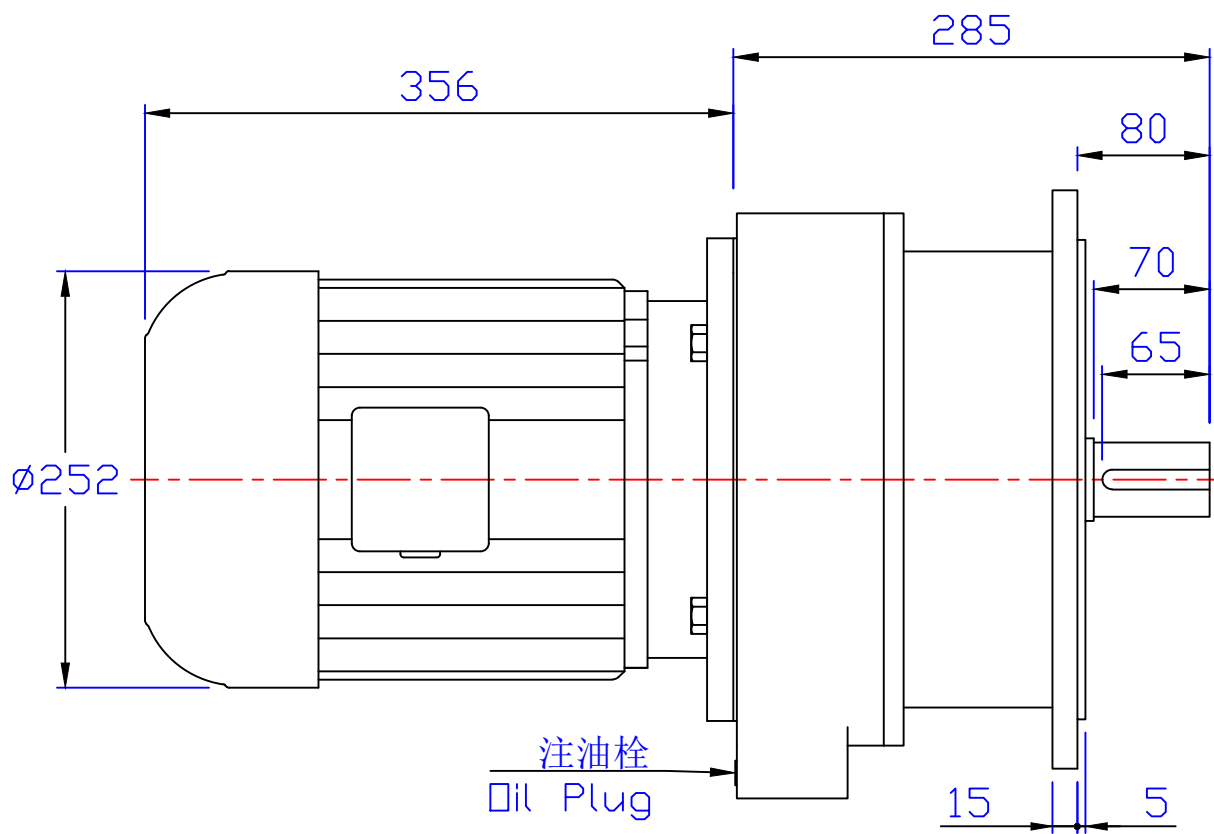

出力轴
Output Shaft

版权所有

東莞豪鑫機電有限公司
DONG GUAN HOU SIN CO.,LTD.
Tel:86-769-81568855
Fax:86-769-81568858
Http://www.housinmotor.com

7.5HP立式齒輪減速馬達(4P)

圖號	AMV345-5500-4~10S	繪圖	肖飞平
版本	第二版	審核	
修订日期	2014-8-8	比例	1:1