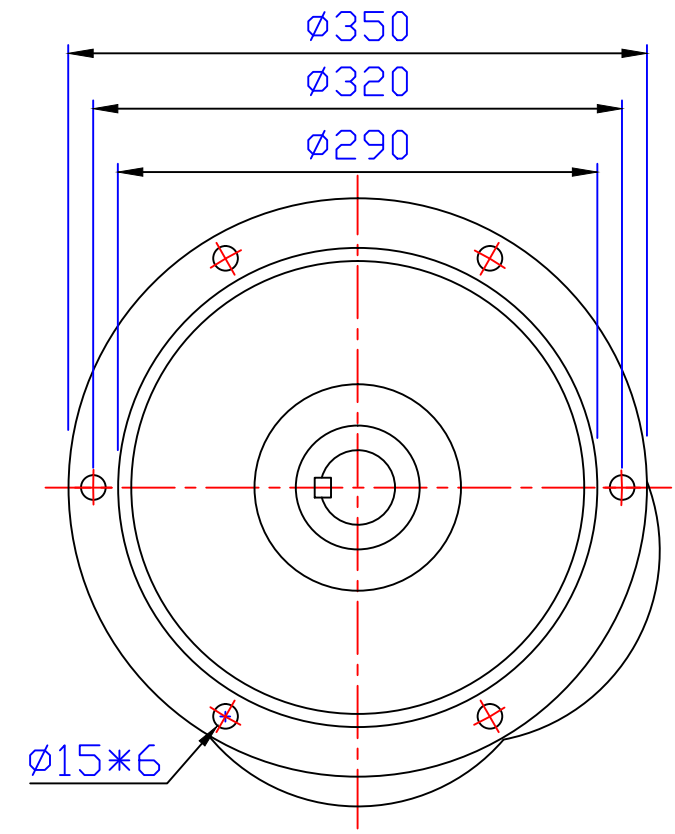

出力轴
Output Shaft

版权所有

東莞豪鑫機電有限公司
DONG GUAN HOU SIN CO.,LTD.
Tel:86-769-81568855
Fax:86-769-81568858
Http://www.housinmotor.com

7.5HP立式齒輪減速馬達(4P)

圖號	AMV345-5500-4~10S	繪圖	肖飞平
版本	第二版	審核	
修订日期	2014-8-8	比例	1:1