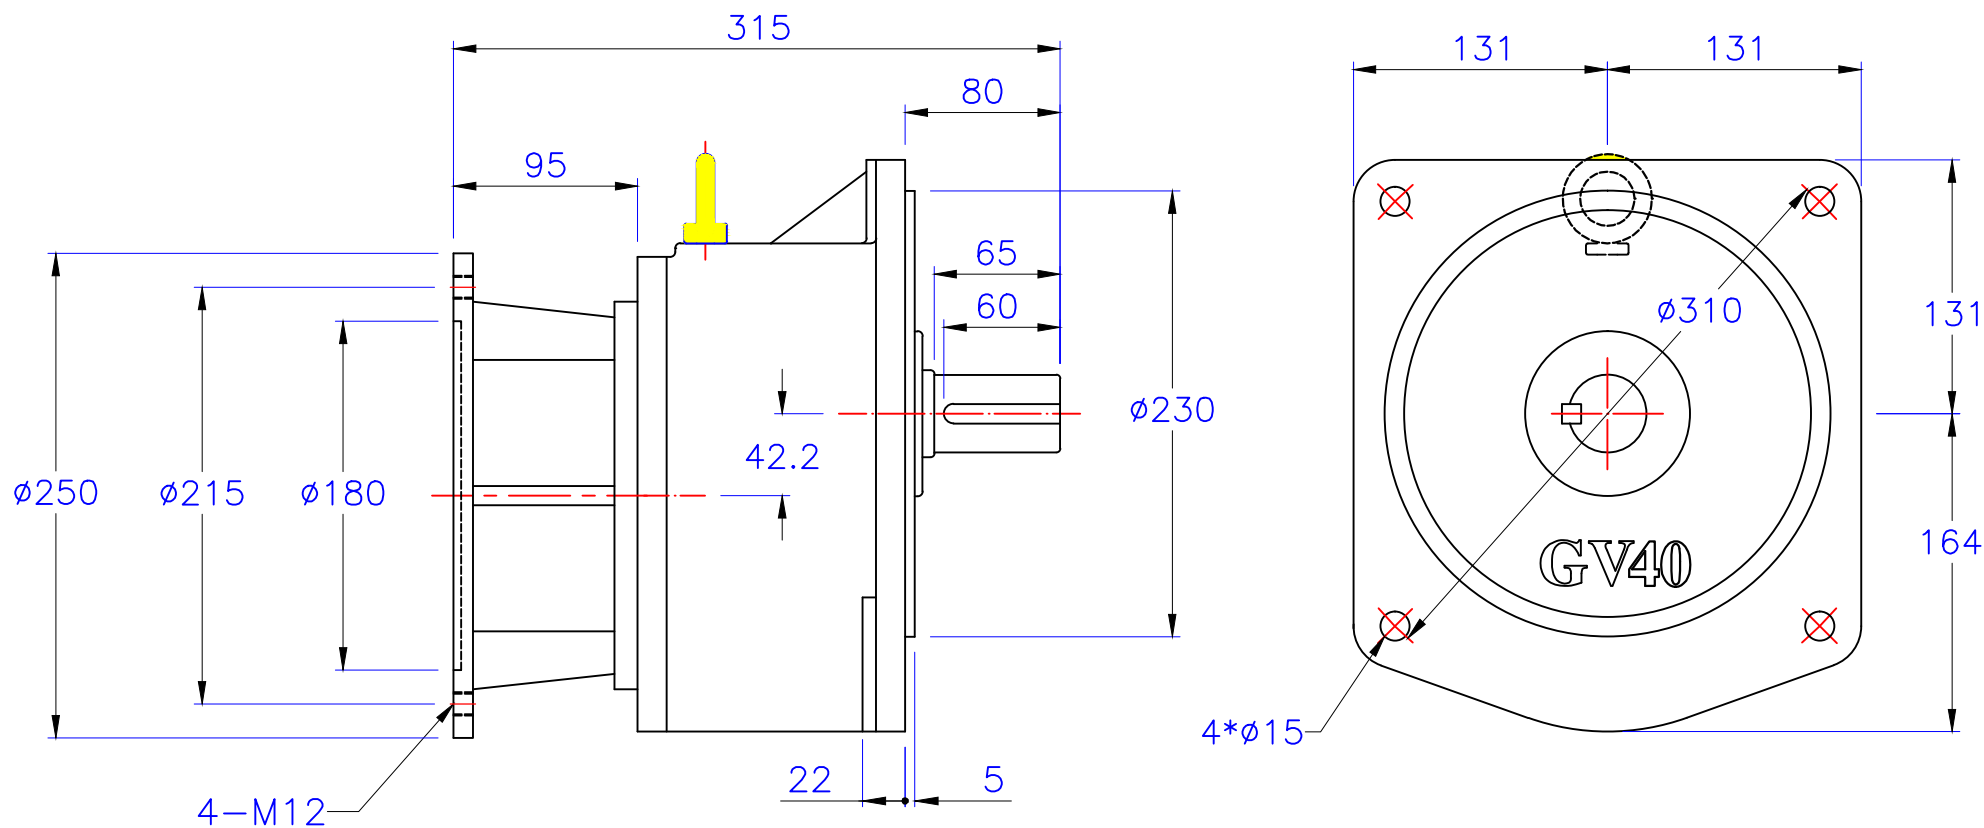

入力孔
Input hole

出力轴
Output shaft

版權
所有

東莞豪鑫機電有限公司
DONG GUAN HOU SIN CO.,LTD.
Tel:86-769-81568855
Fax:86-769-81568858
Http://www.housinmotor.com

5HP立式直結型齒輪減速機

圖號	GVM40-3700-4~25	繪圖	肖飞平
版本	第三版	審核	
修訂日期	2015-5-11	比例	1:1