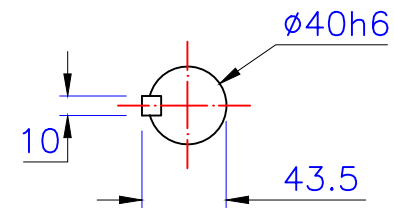

入力孔
Input hole

出力轴
Output shaft

版權
所有

東莞豪鑫機電有限公司
DONG GUAN HOU SIN CO.,LTD.
Tel:86-769-81568855
Fax:86-769-81568858
Http://www.housinmotor.com

5HP立式直結型齒輪減速機

圖號	GVM40-3700-4~25	繪圖	肖飞平
版本	第三版	審核	
修訂日期	2015-5-11	比例	1:1