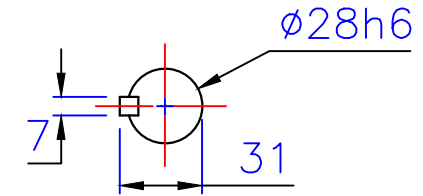

出力轴
Output shaft