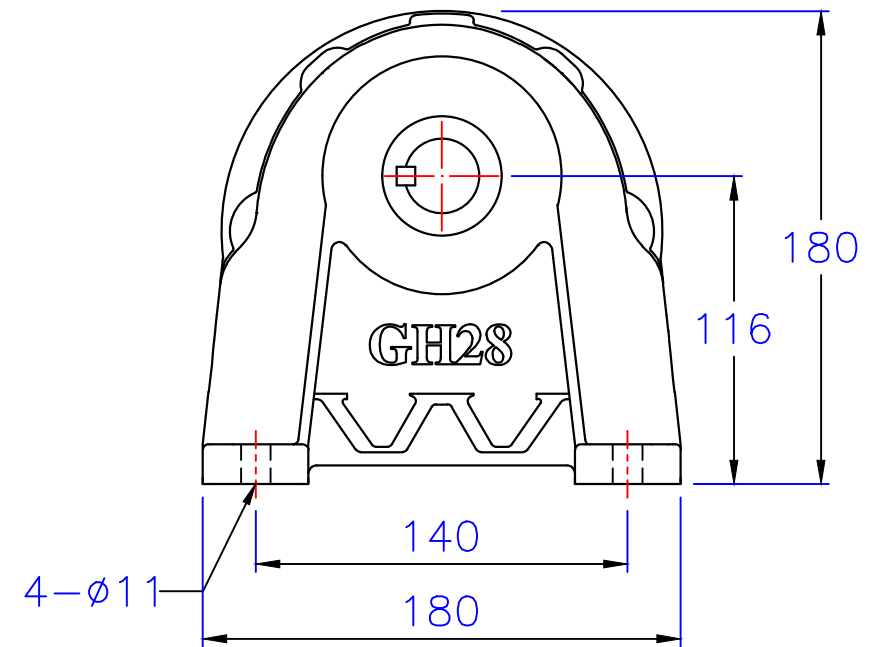

入力孔  
Input hole

出力轴  
Output shaft

版權  
所有

東莞豪鑫機電有限公司  
DONG GUAN HOU SIN CO., LTD.  
Tel: 86-769-81568855  
Fax: 86-769-81568858  
Http://www.housinmotor.com

### 1HP臥式直結型齒輪減速機

圖號	GHM28-750-3~25	繪圖	肖飞平
版本	第二版	審核	
修訂日期	2014-7-25	比例	1:1