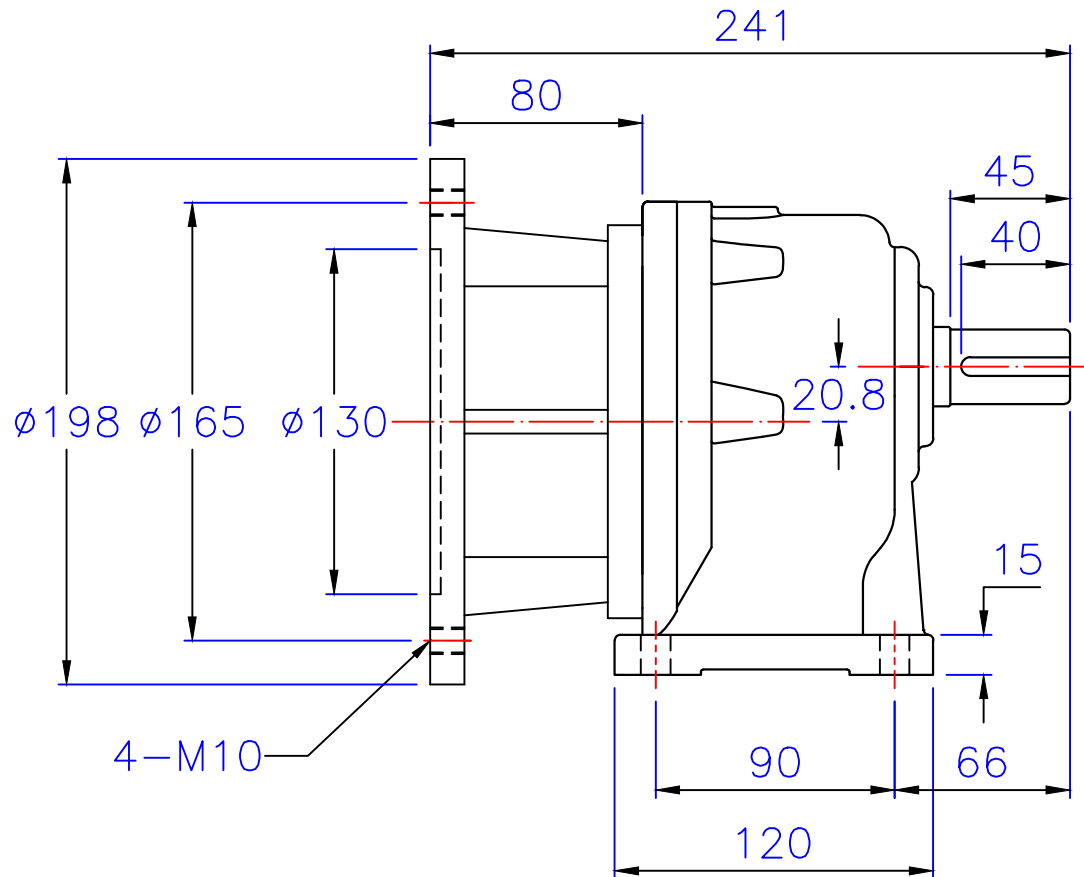

入力孔  
Input hole

出力轴  
Output shaft

版權  
所有

東莞豪鑫機電有限公司  
DONG GUAN HOU SIN CO., LTD.  
Tel: 86-769-81568855  
Fax: 86-769-81568858  
Http://www.housinmotor.com

### 1HP臥式直結型齒輪減速機

圖號	GHM28-750-3~25	繪圖	肖飞平
版本	第二版	審核	
修訂日期	2014-7-25	比例	1:1