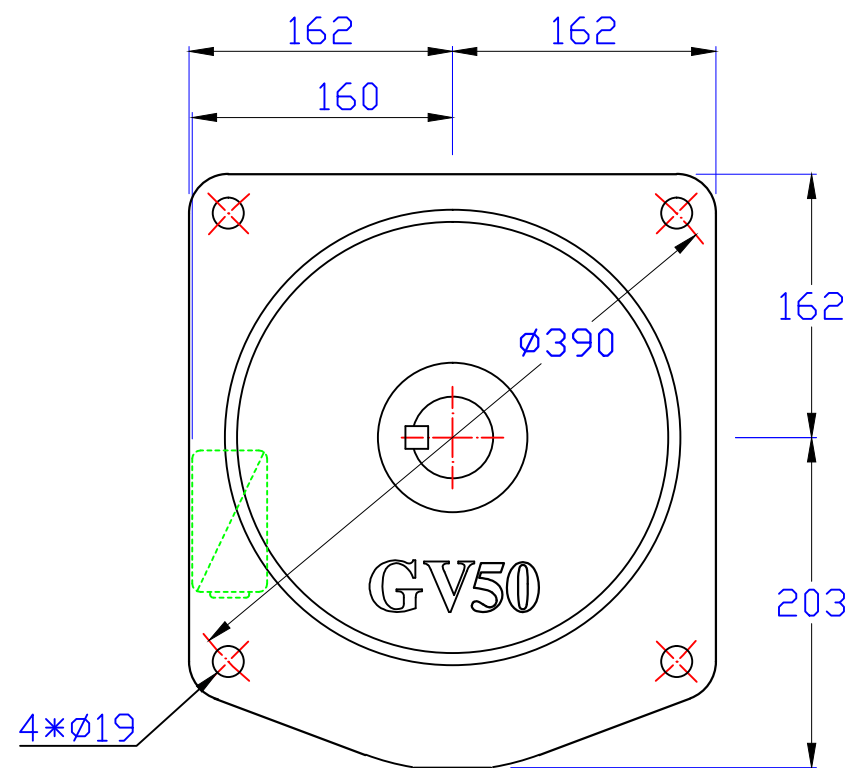

出力轴
Output Shaft

版权所有

東莞豪鑫機電有限公司
DONG GUAN HOU SIN CO.,LTD.
Tel:86-769-81568855
Fax:86-769-81568858
Http://www.housinmotor.com

3HP立式齒輪減速馬達

圖號	GV50-2200-70~120S	繪圖	肖飞平
版本	第三版	審核	
修訂日期	2015-5-8	比例	1:1