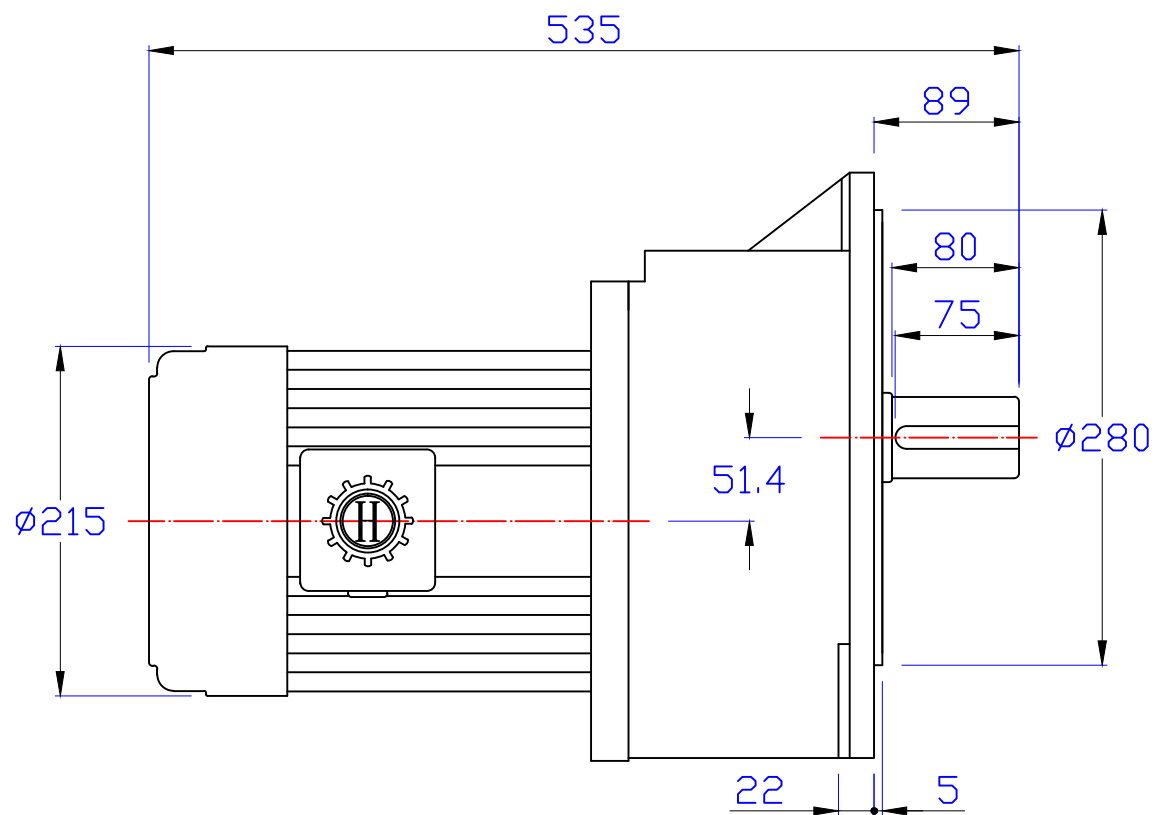

版权所有

東莞豪鑫機電有限公司
DONG GUAN HOU SIN CO.,LTD.
Tel:86-769-81568855
Fax:86-769-81568858
Http://www.housinmotor.com

3HP立式齒輪減速馬達

圖號	GV50-2200-70~120S	繪圖	肖飞平
版本	第三版	審核	
修訂日期	2015-5-8	比例	1:1