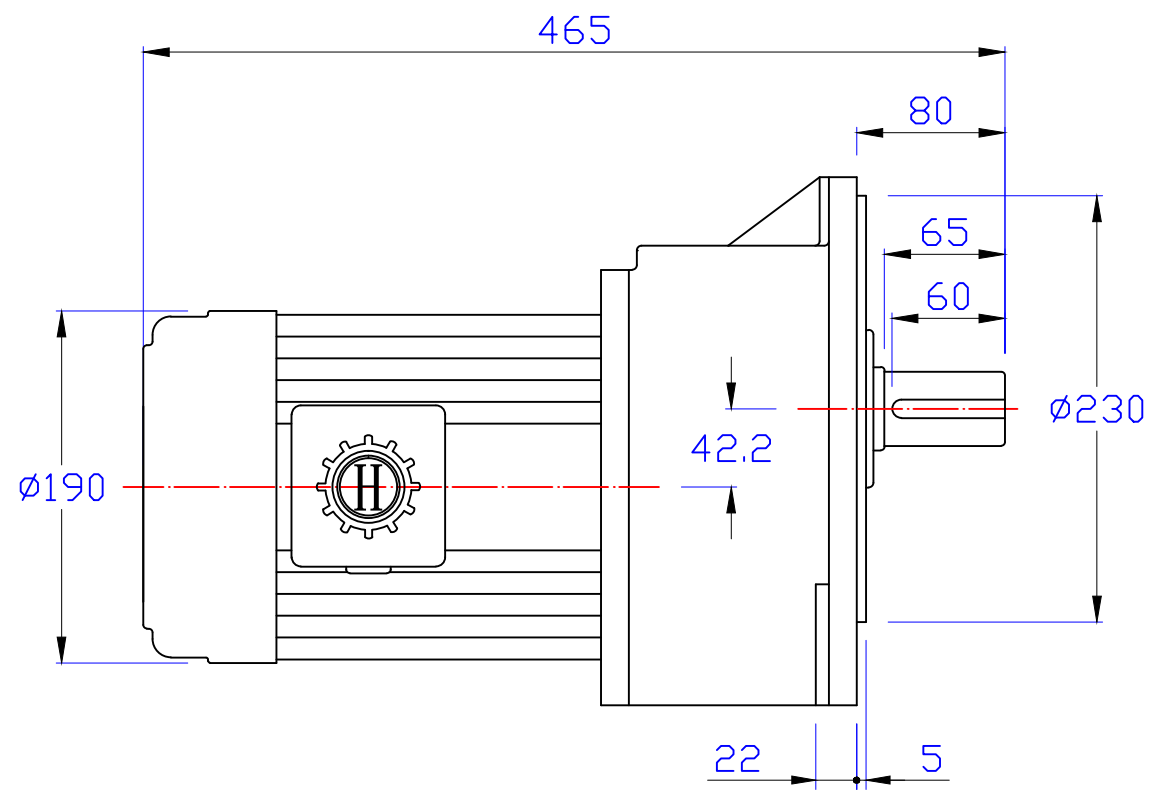

出力轴
Output Shaft

版權
所有

東莞豪鑫機電有限公司
DONG GUAN HOU SIN CO.,LTD.
Tel:86-769-81568855
Fax:86-769-81568858
Http://www.housinmotor.com

2HP立式齒輪減速馬達

圖號	GV40-1500-30~120S	繪圖	肖飞平
版本	第三版	審核	
修訂日期	2015-5-7	比例	1:1