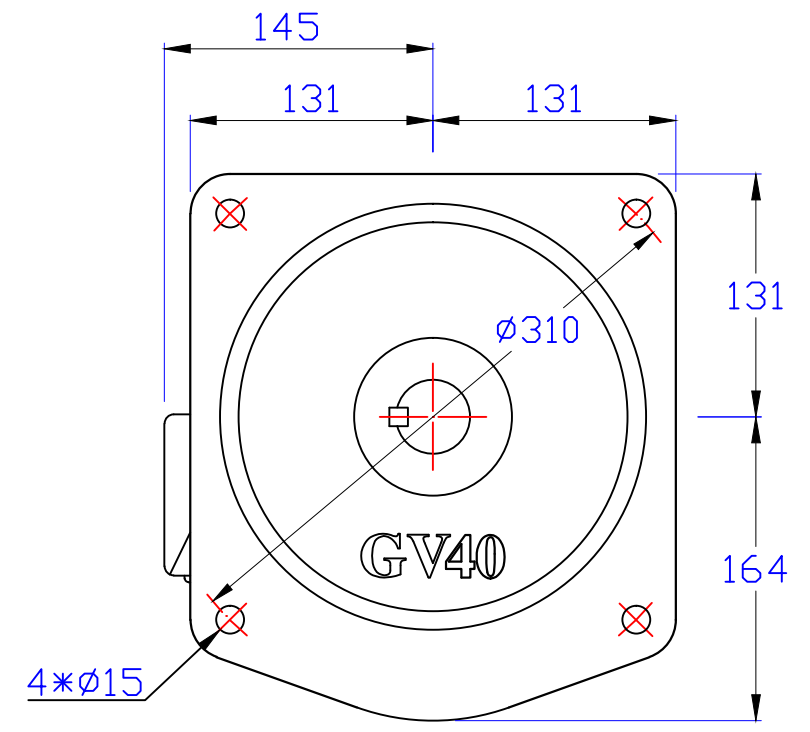

出力轴
Output Shaft

版權
所有

東莞豪鑫機電有限公司
DONG GUAN HOU SIN CO.,LTD.
Tel:86-769-81568855
Fax:86-769-81568858
Http://www.housinmotor.com

2HP立式齒輪減速馬達

圖號	GV40-1500-30~120S	繪圖	肖飞平
版本	第三版	審核	
修訂日期	2015-5-7	比例	1:1