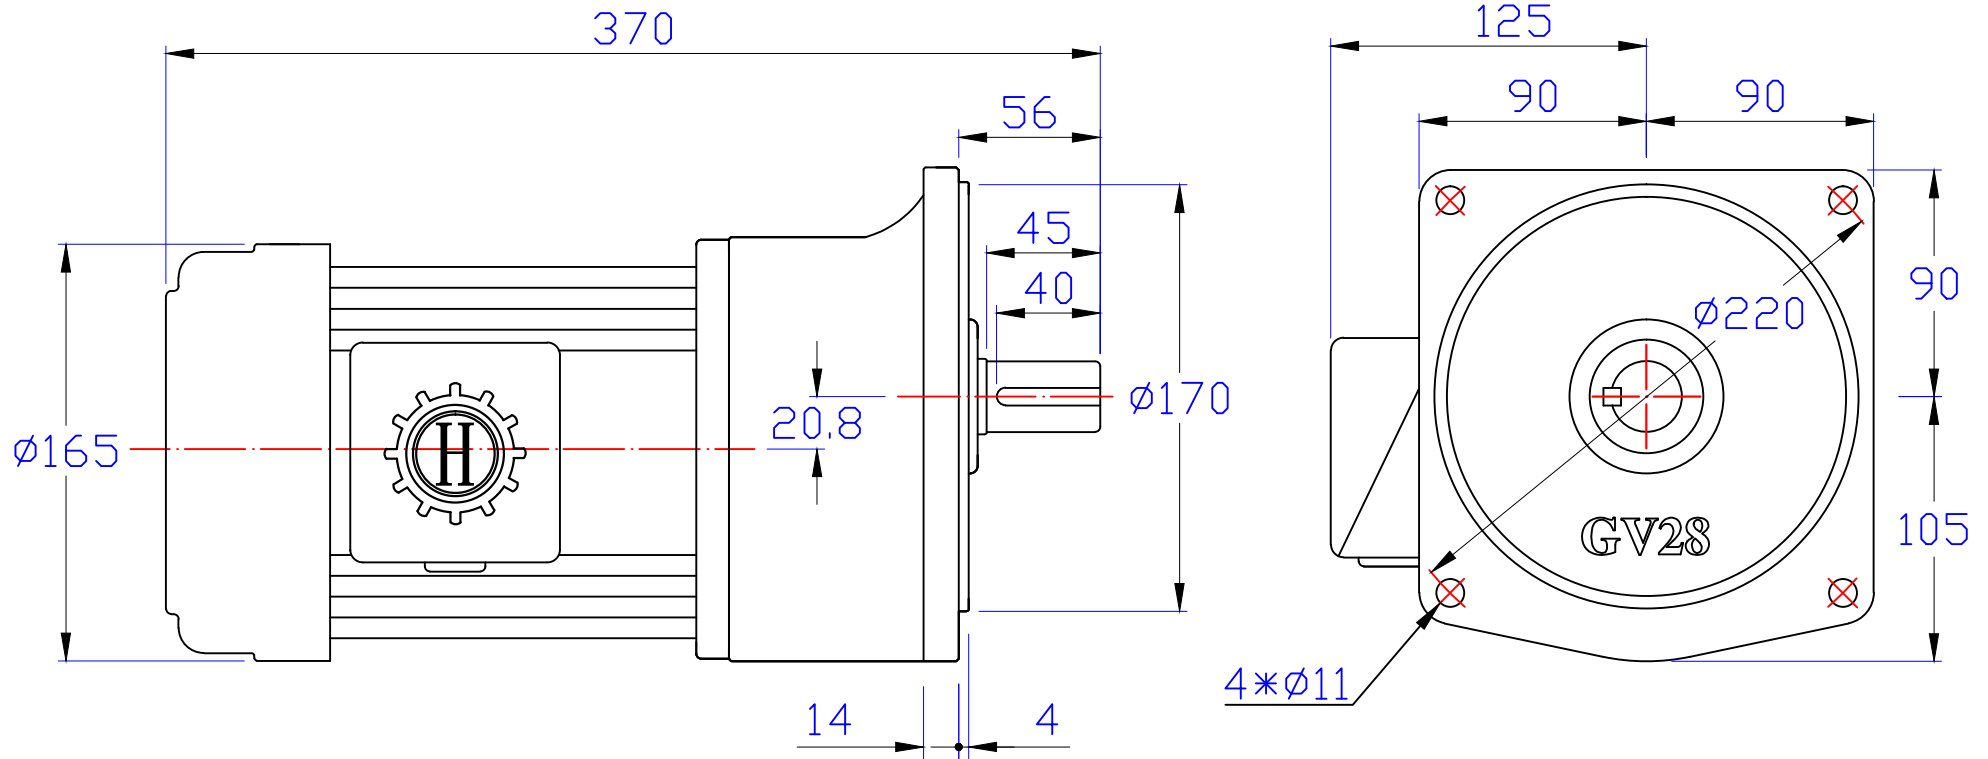

出力轴
Output Shaft

版權
所有

東莞豪鑫機電有限公司
DONG GUAN HOU SIN CO., LTD.
Tel: 86-769-81568855
Fax: 86-769-81568858
Http://www.housinmotor.com

1HP立式齒輪減速馬達

圖號	GV28-750-3~25S	繪圖	肖飞平
版本	第三版	審核	
修訂日期	2015-5-7	比例	1:1