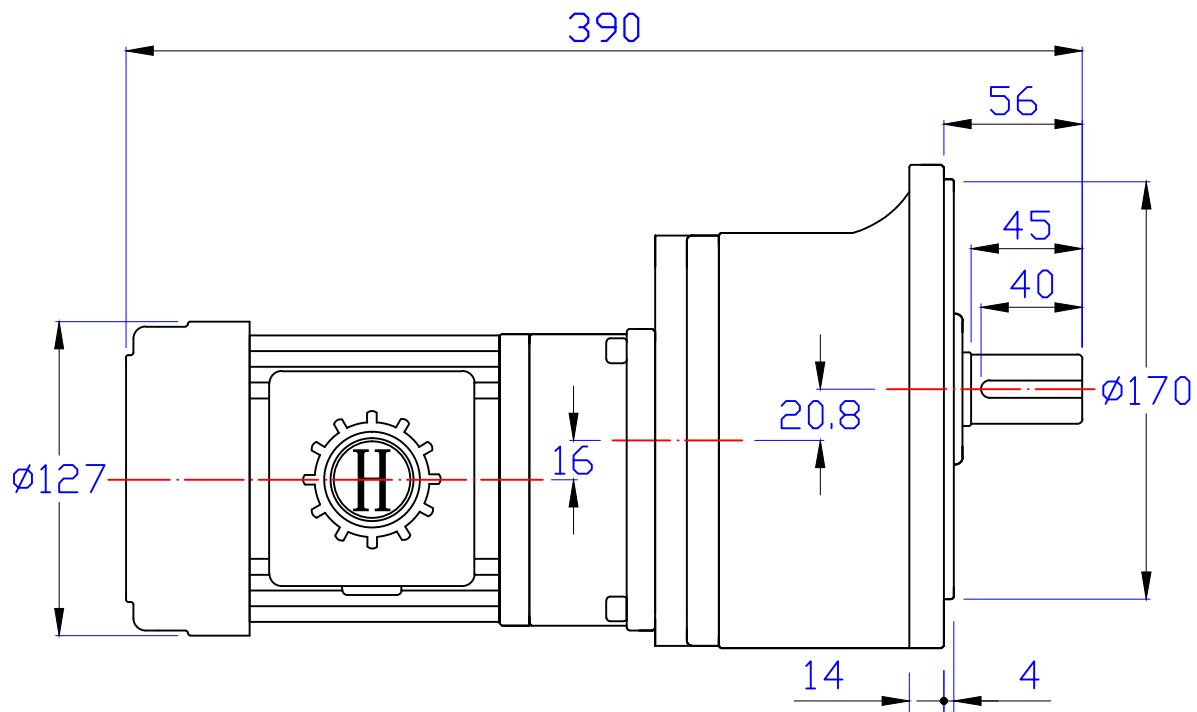

出力轴
Output Shaft

版權
所有

東莞豪鑫機電有限公司
DONG GUAN HOU SIN CO.,LTD.
Tel:86-769-81568855
Fax:86-769-81568858
Http://www.housinmotor.com

1/8HP立式齒輪減速馬達

圖號	GV28-100-250~1800S	繪圖	肖飞平
版本	第三版	審核	
修訂日期	2015-5-7	比例	1:1