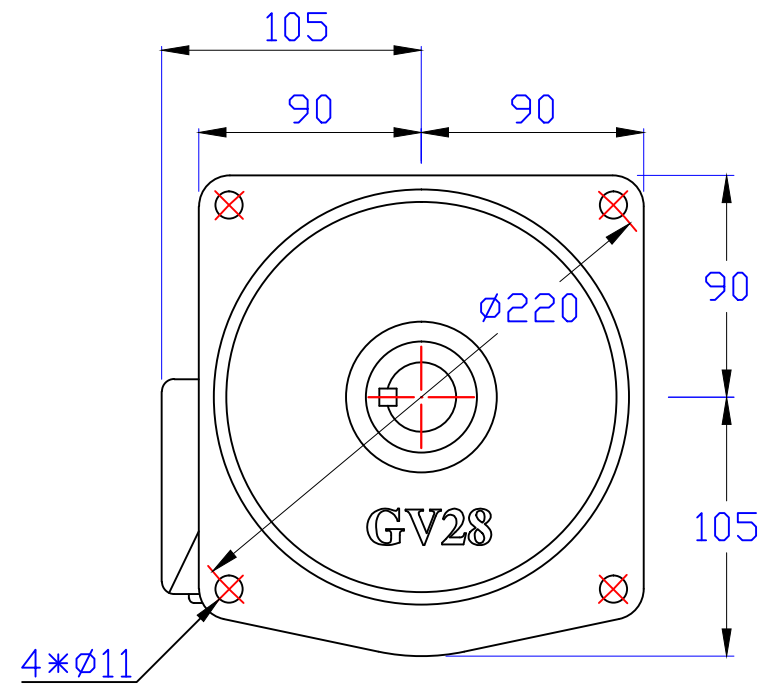

出力轴
Output Shaft

版權
所有

東莞豪鑫機電有限公司
DONG GUAN HOU SIN CO.,LTD.
Tel:86-769-81568855
Fax:86-769-81568858
Http://www.housinmotor.com

1/8HP立式齒輪減速馬達

圖號	GV28-100-250~1800S	繪圖	肖飞平
版本	第三版	審核	
修訂日期	2015-5-7	比例	1:1