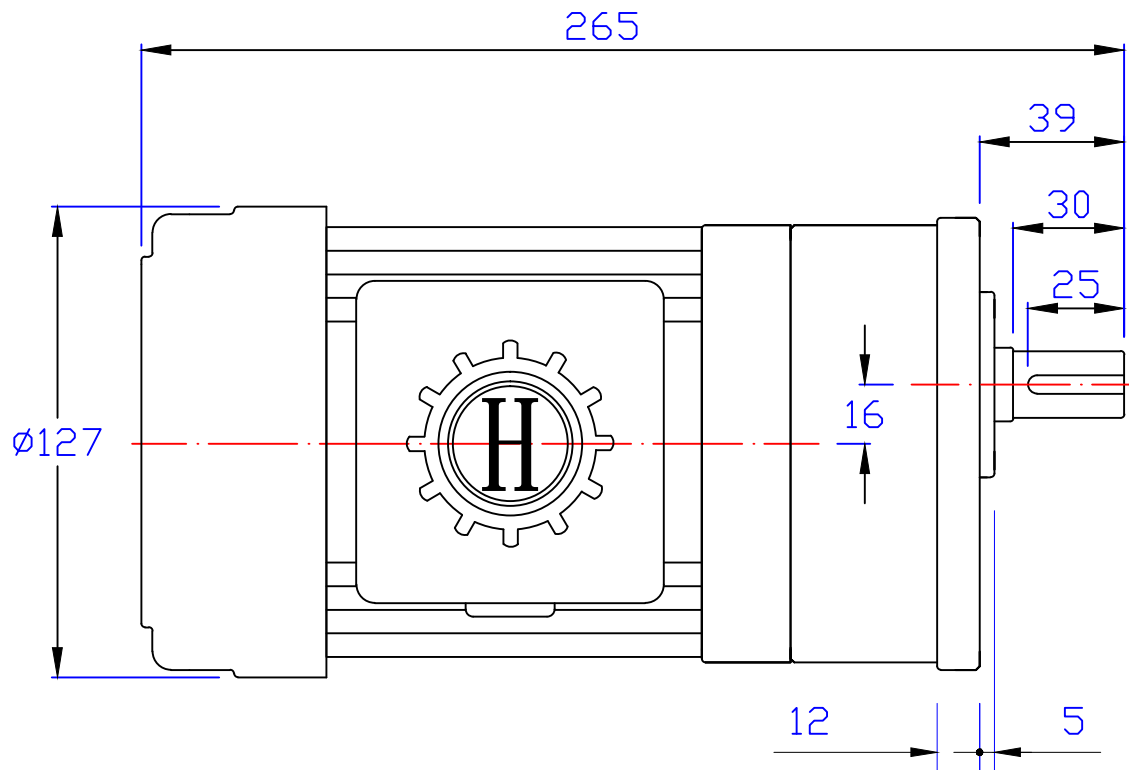

版權
所有

東莞豪鑫機電有限公司
DONG GUAN HOU SIN CO.,LTD.
Tel:86-769-81568855
Fax:86-769-81568858
Http://www.housinmotor.com

1/10HP立式齒輪減速馬達

圖號	GV18-75-60~200S	繪圖	肖飞平
版本	第三版	審核	
修訂日期	2015-5-7	比例	1:1