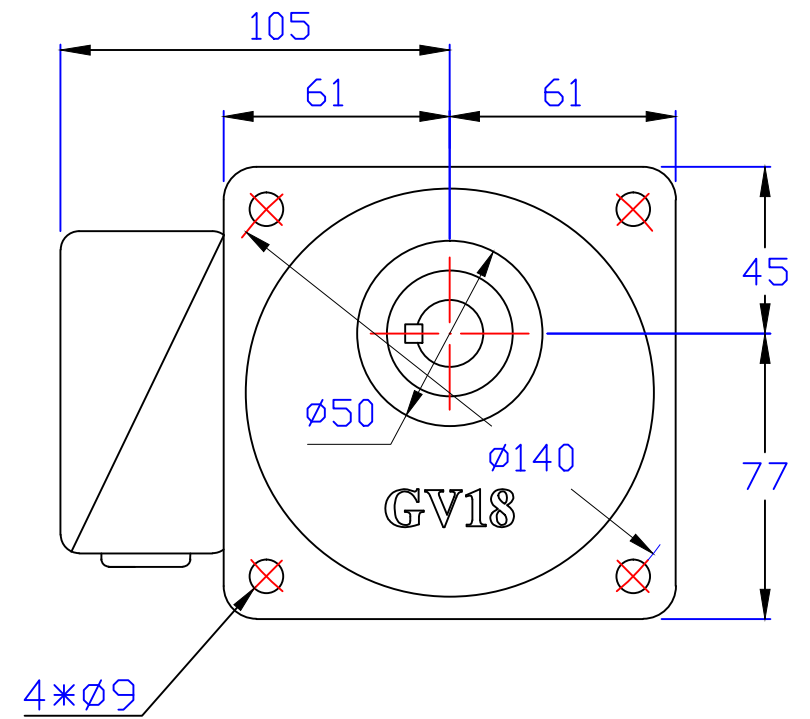

版權
所有

東莞豪鑫機電有限公司
DONG GUAN HOU SIN CO.,LTD.
Tel:86-769-81568855
Fax:86-769-81568858
Http://www.housinmotor.com

1/10HP立式齒輪減速馬達

圖號	GV18-75-60~200S	繪圖	肖飞平
版本	第三版	審核	
修訂日期	2015-5-7	比例	1:1