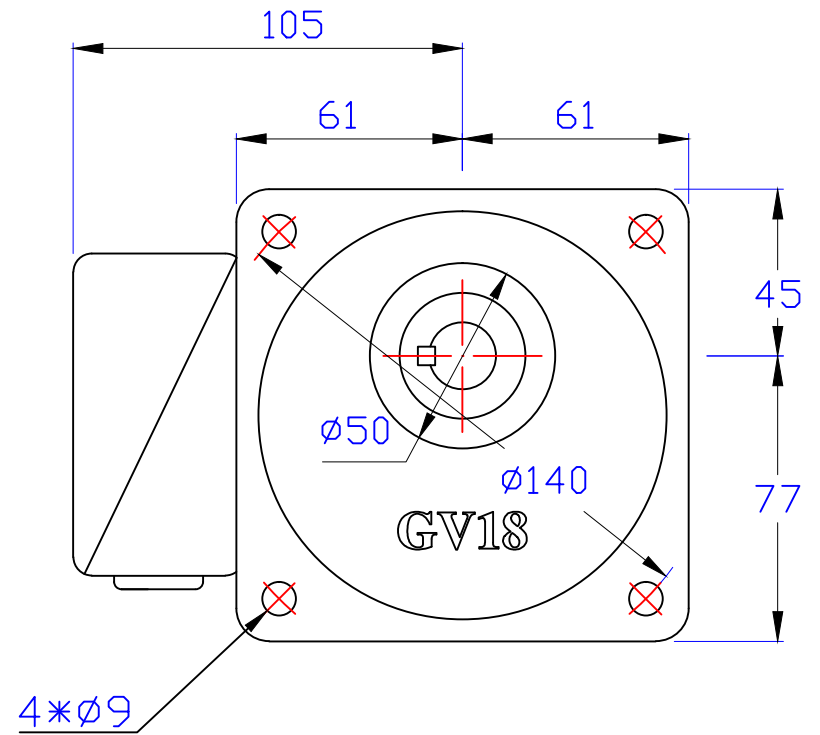

出力轴
Output Shaft

版權
所有

東莞豪鑫機電有限公司
DONG GUAN HOU SIN CO.,LTD.
Tel:86-769-81568855
Fax:86-769-81568858
Http://www.housinmotor.com

1/10HP立式齒輪減速馬達

圖號	GV18-75-3~50S	繪圖	肖飞平
版本	第三版	審核	
修訂日期	2015-5-7	比例	1:1