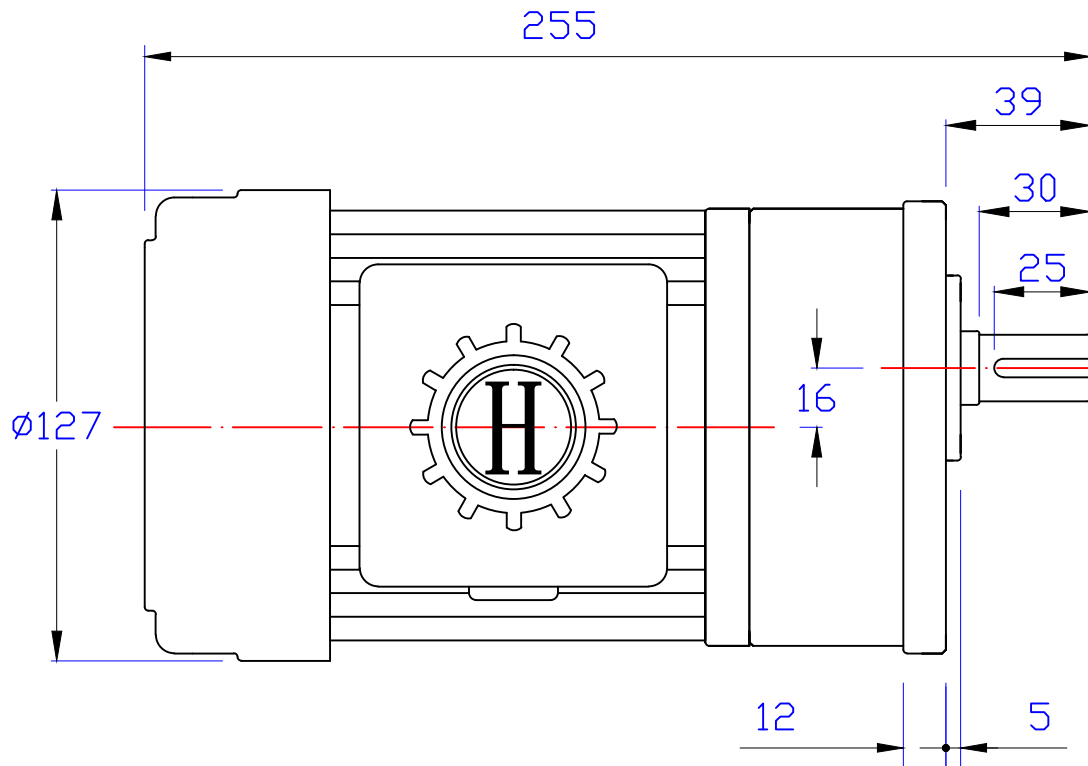

出力轴
Output Shaft

版權
所有

東莞豪鑫機電有限公司
DONG GUAN HOU SIN CO.,LTD.
Tel:86-769-81568855
Fax:86-769-81568858
Http://www.housinmotor.com

1/10HP立式齒輪減速馬達

圖號	GV18-75-3~50S	繪圖	肖飞平
版本	第三版	審核	
修訂日期	2015-5-7	比例	1:1