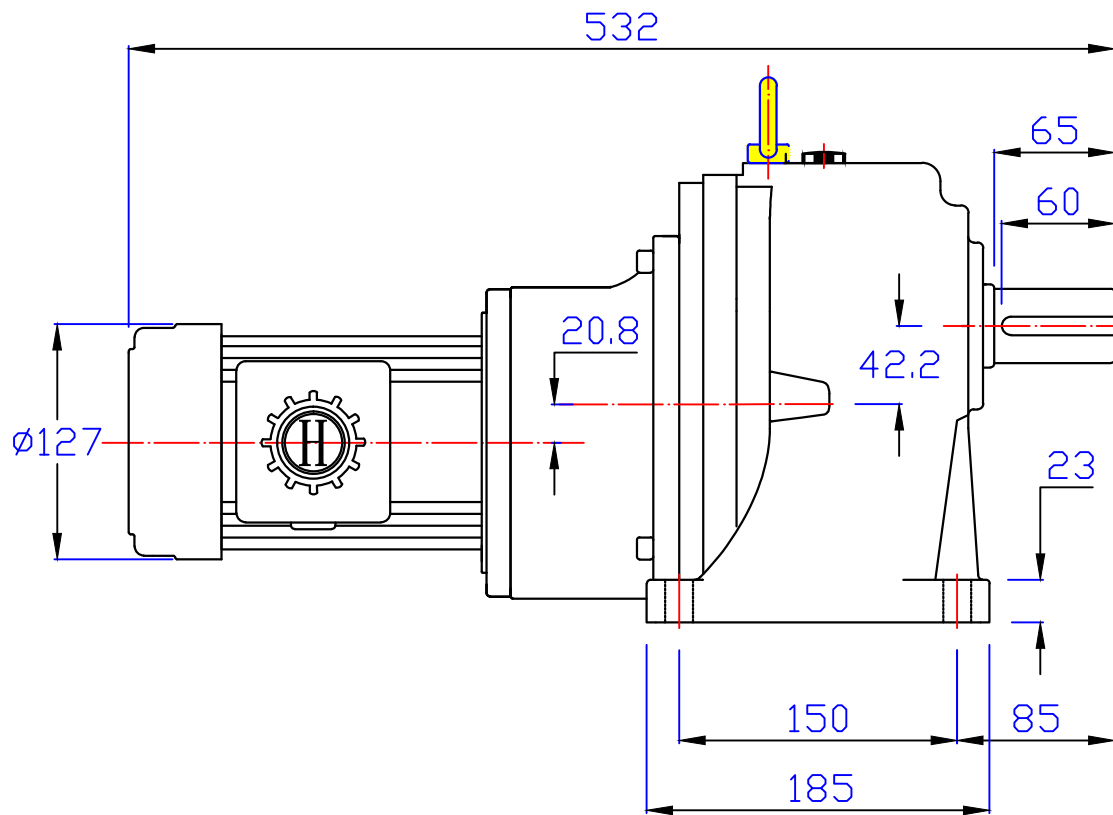

出力轴
Output Shaft

版權
所有

東莞豪鑫機電有限公司
DONG GUAN HOU SIN CO., LTD.
Tel: 86-769-81568855
Fax: 86-769-81568858
Http://www.housinmotor.com

1/2HP臥式齒輪減速馬達

圖號	GH40-400-250~1800S	繪圖	肖飞平
版本	第二版	審核	
修訂日期	2015-7-15	比例	1:1