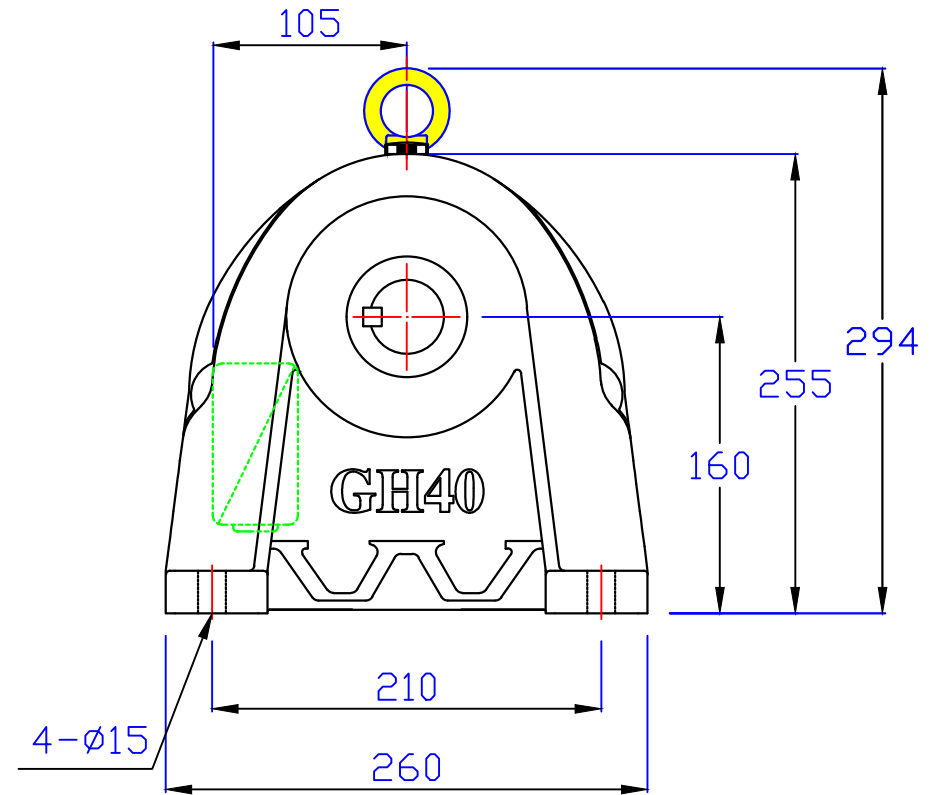

出力轴
Output Shaft

版權
所有

東莞豪鑫機電有限公司
DONG GUAN HOU SIN CO., LTD.
Tel: 86-769-81568855
Fax: 86-769-81568858
Http://www.housinmotor.com

1/2HP臥式齒輪減速馬達

圖號	GH40-400-250~1800S	繪圖	肖飞平
版本	第二版	審核	
修訂日期	2015-7-15	比例	1:1