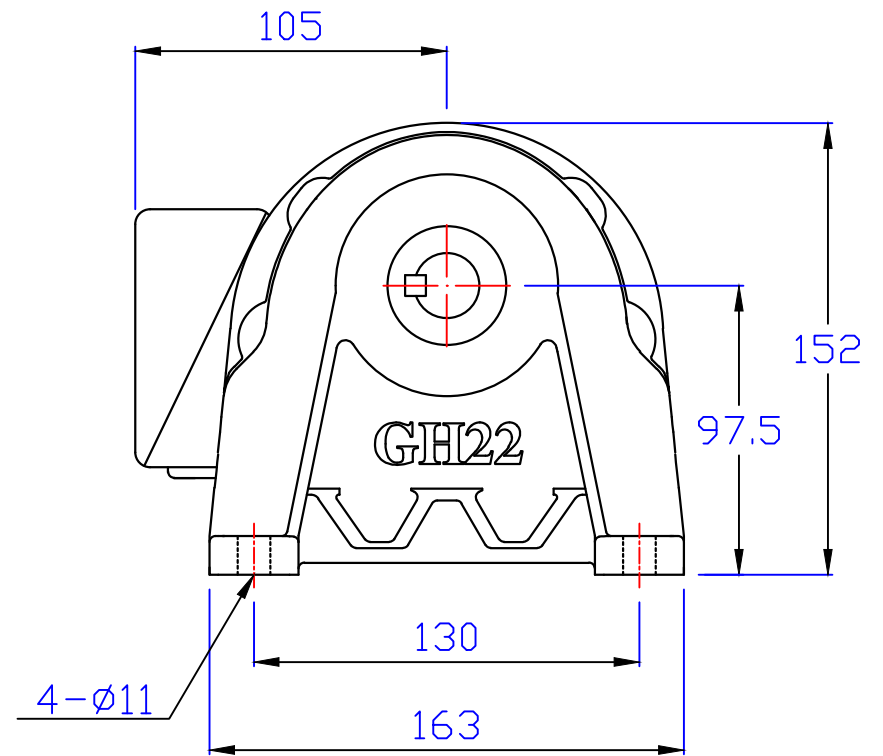

出力軸
Output Shaft

版權
所有

東莞豪鑫機電有限公司
DONG GUAN HOU SIN CO., LTD.
Tel: 86-769-81568855
Fax: 86-769-81568858
Http://www.housinmotor.com

1/4HP臥式齒輪減速馬達

圖號	GH22-200-15~90S	繪圖	肖飞平
版本	第二版	審核	
修訂日期	2015-7-15	比例	1:1